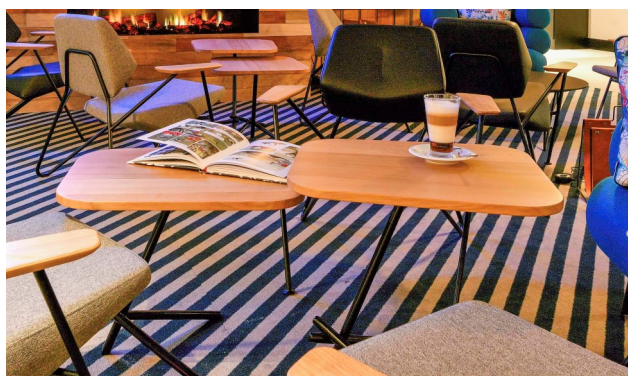

Ensemble de tables basses

Réalisation Atelier PennArt 2017

Novotel / La Rochelle

Tables basses en chêne massif installées dans le salon de l'hôtel.

Designer : Nicolas Thermed

Leurs plateaux vernis chanfreinés « aile d'avion » associés à leurs piètements tubulaires métalliques laqués noire, donnent fière allure à ces de tables d'appoint.